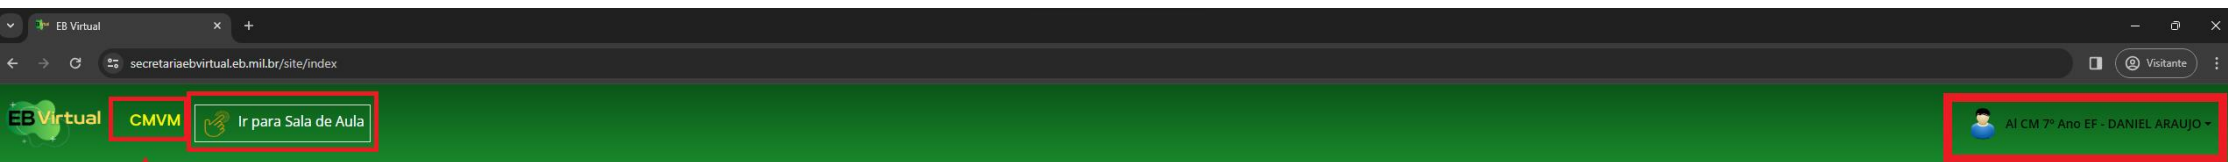

**4º Informe uma nova senha.**

**5º Repetir essa senha nova que foi inserida acima.**

**6º Informe o texto que aparece na imagem.**

1º Agora basta acessar com a senha que você acabou de criar.

EB Virtual

Informe suas credenciais para acessar o sistema

CPF ou e-mail

Senha

Lembrar de mim

Informe o texto da Imagem

Trocar imagem

Entrar

Esqueci minha senha

Primeiro acesso

3º Aparece o nome do Colégio que o aluno pertence.

2º Essa opção o aluno deve clicar para acessar as salas de aulas definidas para o mesmo.

1º Essa opção mostra o nome do aluno que está logado nesse momento.